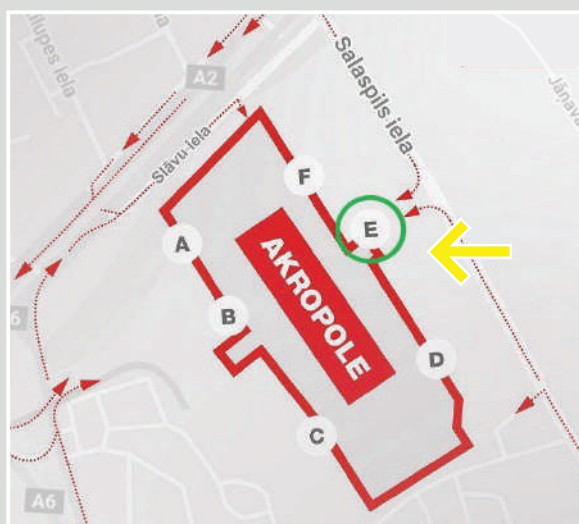

INSTRUKCIJA

KĀ NOKĻŪT LEMON GYM ĀRPUS TIRDZNICĪBAS CENTRU DARBA LAIKA?

T/C AKROPOLE

no 23:00 līdz 08:00

Dodies uz E ieeju (pretī Salaspils ielai).

Ieejas kreisajā pusē ap stūri atrodas tumšas metāla durvis.

Durvju labajā pusē atrodas zvanu poga, kuru nospiežot vari iekļūt tirdzniecības centrā.

LEMON GYM atrodas 2. stāvā.

INSTRUKCIJA

KĀ NOKĻŪT LEMON GYM ĀRPUS TIRDZNIECĪBAS CENTRU DARBA LAIKA?

T/C AUGUSTS

no 21:00 līdz 08:00

Dodies uz veikala centrālo ieeju.

Pie ieejas dežūrē apsargs,
kas Tevi ielaidīs iekšā.

T/C JUGLA

no 22:00 līdz 08:00

Dodies uz veikala otrā stāva ieeju.

Pie ieejas atrodas pirksta skeneris,
kuru noskenējot vari iekļūt
tirdzniecības centrā.

LEMON GYM atrodas 2. stāvā.

INSTRUKCIJA

KĀ NOKĻŪT LEMON GYM ĀRPUS TIRDZNICĪBAS CENTRU DARBA LAIKA?

T/C GROSTONA

no 22:00 līdz 08:00

Dodies uz veikala ieeju Sporta ielas pusē.

Blakus ieejai kreisajā pusē atrodas pirksta skeneris, kuru noskenējot vari iekļūt tirdzniecības centrā.