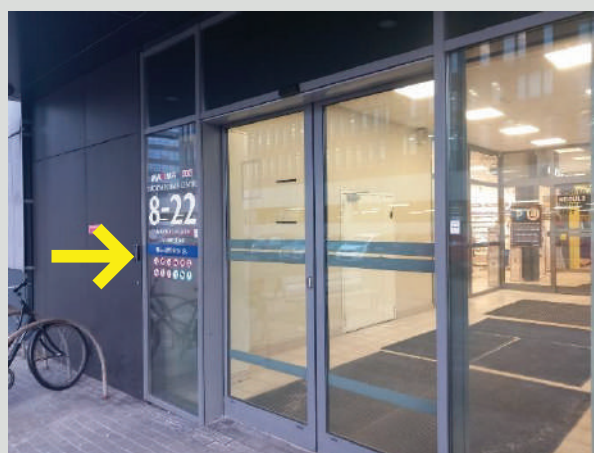

INSTRUKCIJA

KĀ NOKĻŪT LEMON GYM ĀRPUS TIRDZNICĪBAS CENTRU DARBA LAIKA?

T/C AKROPOLE

no 23:00 līdz 08:00

Dodies uz E ieeju (pretī Salaspils ielai).

Ieejas kreisajā pusē ap stūri atrodas tumšas metāla durvis.

Durvju labajā pusē atrodas zvanu poga, kuru nospiežot vari iekļūt tirdzniecības centrā.

LEMON GYM atrodas 2. stāvā.

INSTRUKCIJA

KĀ NOKĻŪT LEMON GYM ĀRPUS TIRDZNIECĪBAS CENTRU DARBA LAIKA?

T/C AUGUSTS

no 21:00 līdz 08:00

Dodies uz veikala centrālo ieeju.

Pie ieejas dežūrē apsargs,
kas Tevi ielaidīs iekšā.

T/C JUGLA

no 22:00 līdz 08:00

Dodies uz veikala otrā stāva ieeju.

Pie ieejas atrodas pirksta skeneris,
kuru noskenējot vari iekļūt
tirdzniecības centrā.

LEMON GYM atrodas 2. stāvā.

INSTRUKCIJA

KĀ NOKĻŪT LEMON GYM ĀRPUS TIRDZNICĪBAS CENTRU DARBA LAIKA?

T/C GROSTONA

no 22:00 līdz 08:00

Dodies uz veikala ieeju Sporta ielas pusē.

Blakus ieejai kreisajā pusē atrodas pirksta skeneris, kuru noskenējot vari iekļūt tirdzniecības centrā.